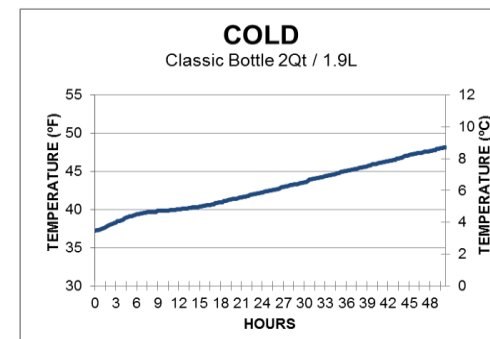

# Термос 1.9L

Меньше зазор между стенками для прочности;  
Новая пробка для контроля заливания;  
Крышка с термоизоляцией;  
Складная ручка для экономии места;  
Герметичность.

	Горячее	Холодное	Лед
	°C	°C	°C
Вначале	95	3	1
Через 6 часов	89	4	0
Через 24 часа	74	6	0