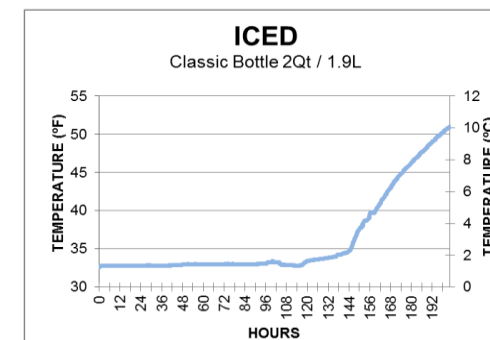

# Термос 1.9L

Меньше зазор между стенками для прочности;  
Новая пробка для контроля заливания;  
Крышка с термоизоляцией;  
Складная ручка для экономии места;  
Герметичность.

	Горячее	Холодное	Лед
	°C	°C	°C
Вначале	95	3	1
Через 6 часов	89	4	0
Через 24 часа	74	6	0