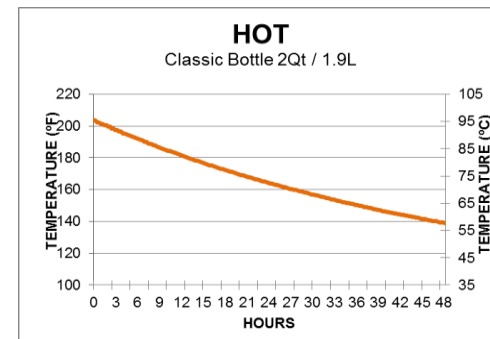

# Термос 1.9L

Меньше зазор между стенками для прочности;  
Новая пробка для контроля заливания;  
Крышка с термоизоляцией;  
Складная ручка для экономии места;  
Герметичность.

	Горячее	Холодное	Лед
	°C	°C	°C
Вначале	95	3	1
Через 6 часов	89	4	0
Через 24 часа	74	6	0